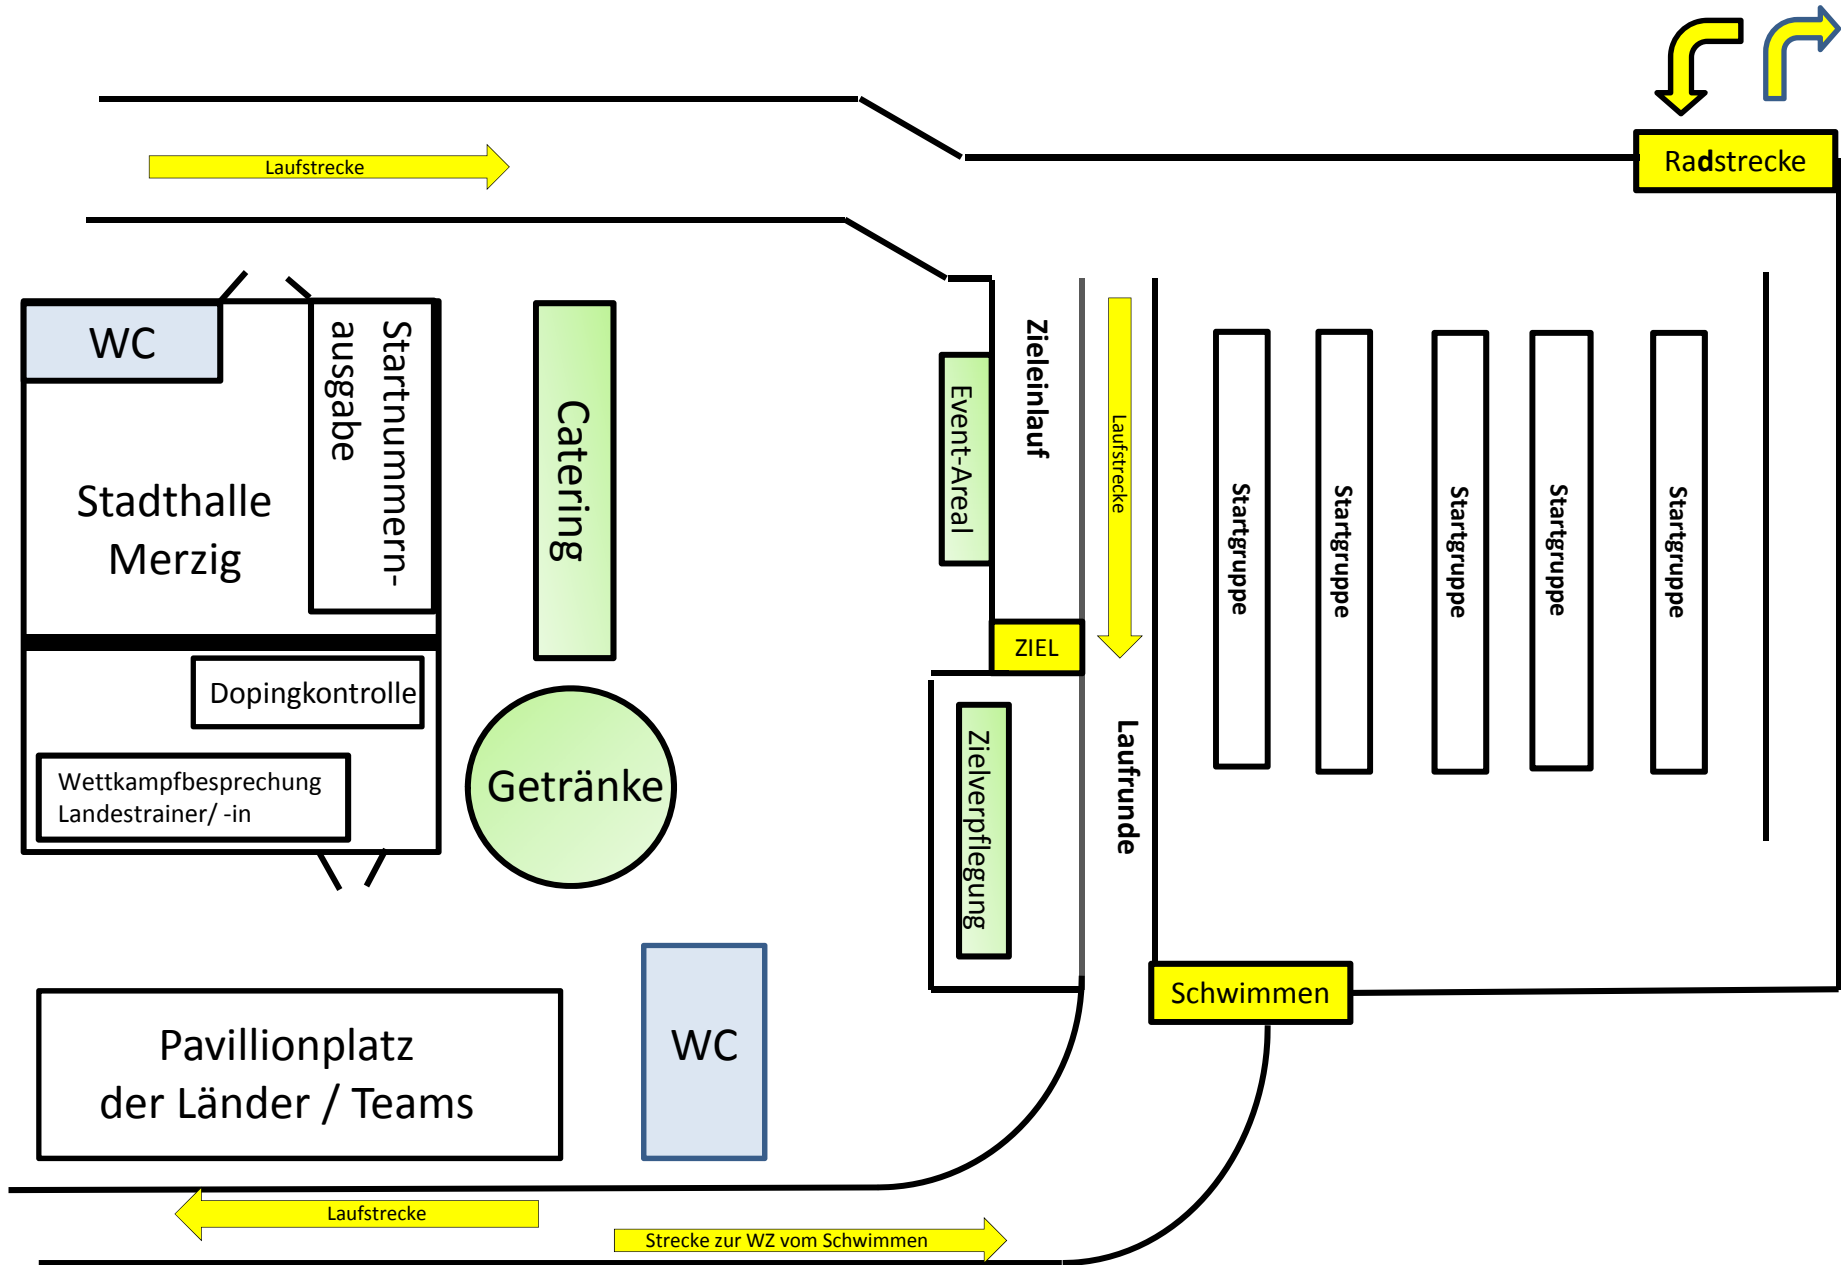

Eventareal / Wechselzone

Eventareal Stadthalle Merzig

Aufbau Wechselzone

DM

Samstag

Wechsel Schwimmen - Radfahren

Wechsel Radfahren - Laufen

Aufbau Wechselzone

Team Relay

Sprint

Jedermann

Wechsel Schwimmen – Radfahren

Sonntag

Wechsel Radfahren – Laufen Sonntag