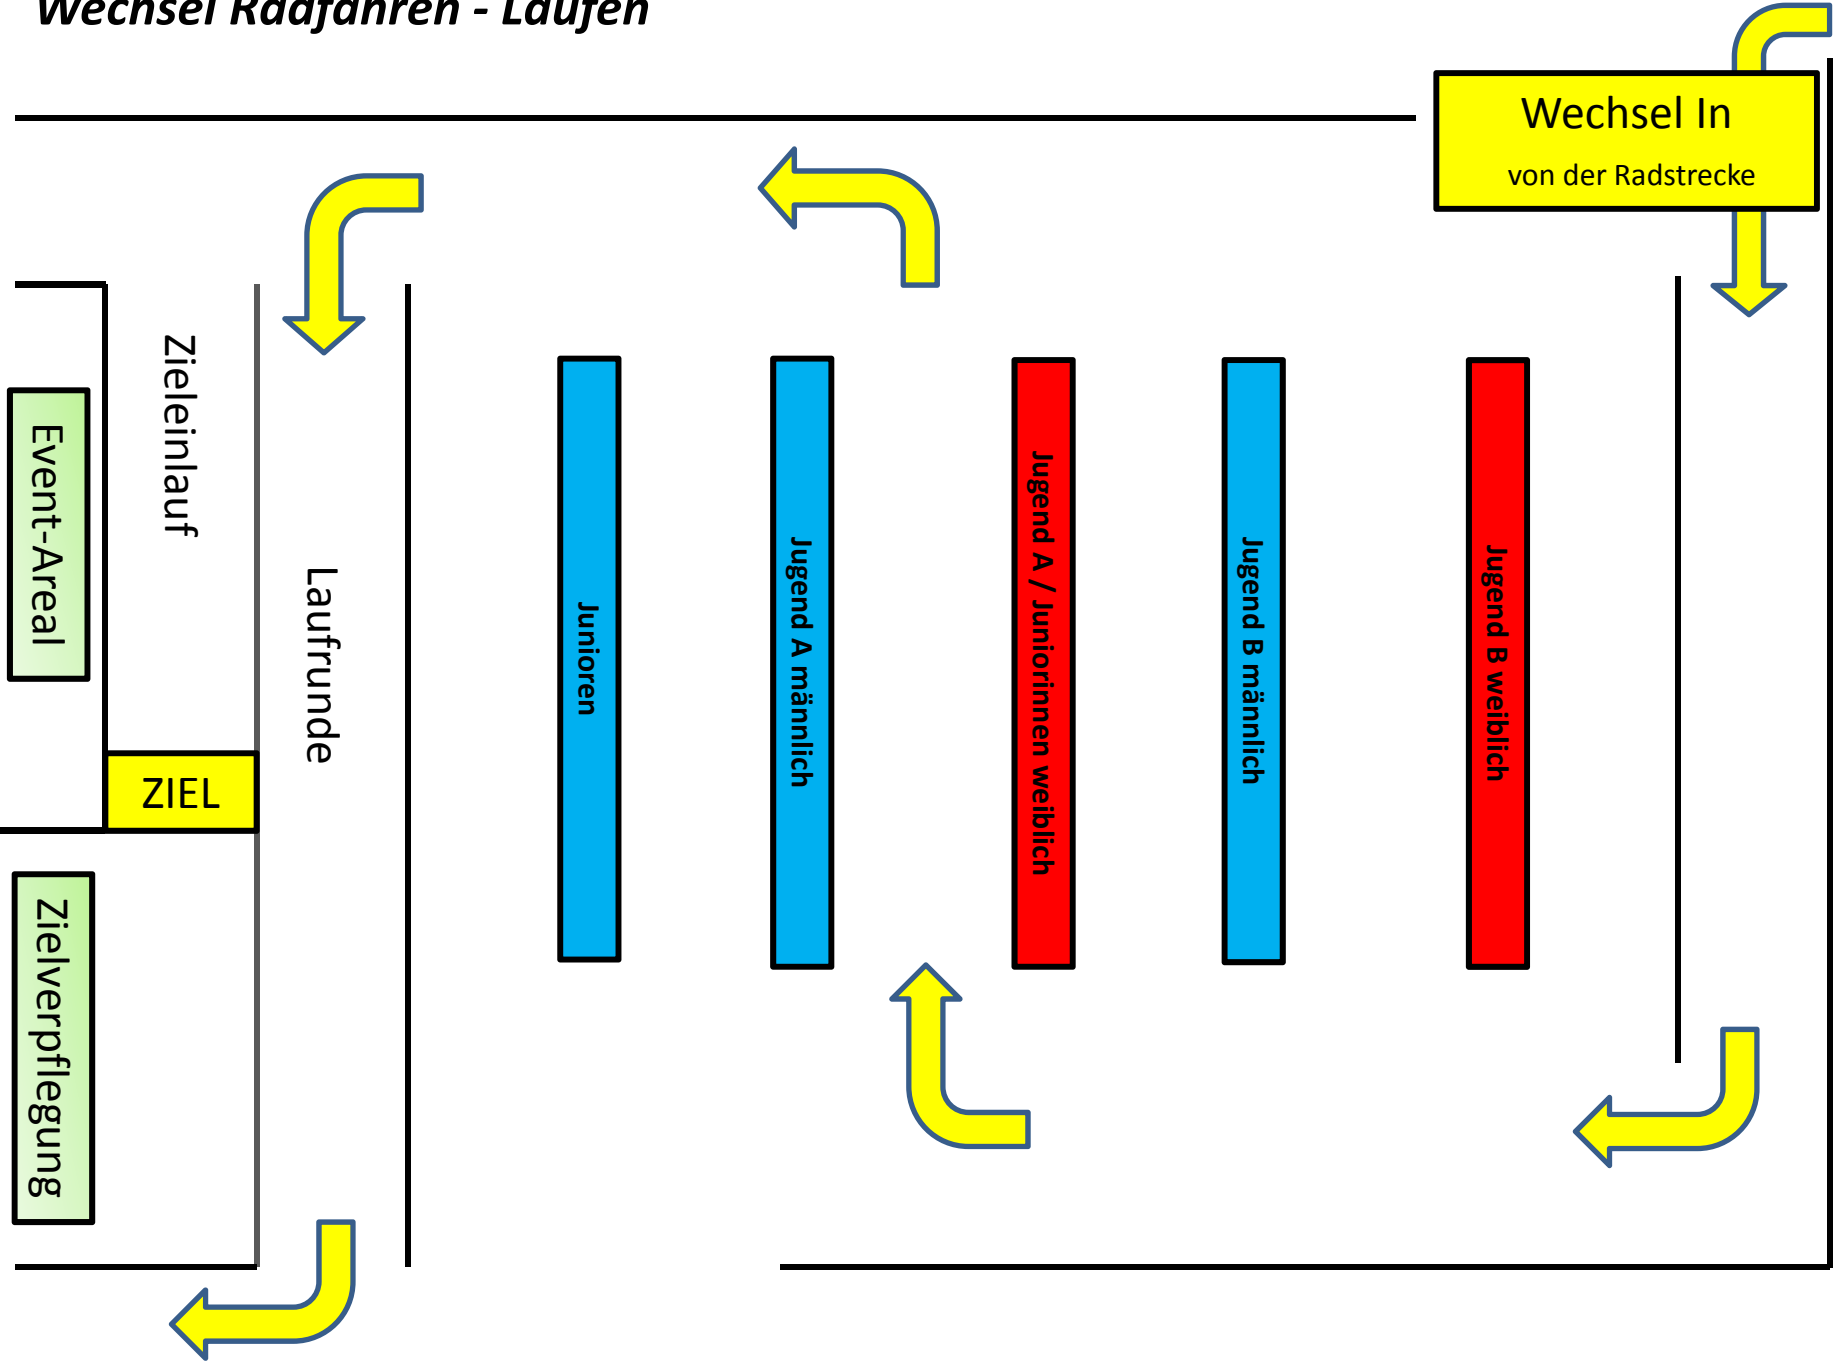

Eventareal / Wechselzone

Eventareal Stadthalle Merzig

Aufbau Wechselzone

DM

Samstag

Wechsel Schwimmen - Radfahren

Wechsel Radfahren - Laufen

Aufbau Wechselzone

Team Relay

Sprint

Jedermann

Wechsel Schwimmen – Radfahren

Sonntag

Wechsel Radfahren – Laufen Sonntag