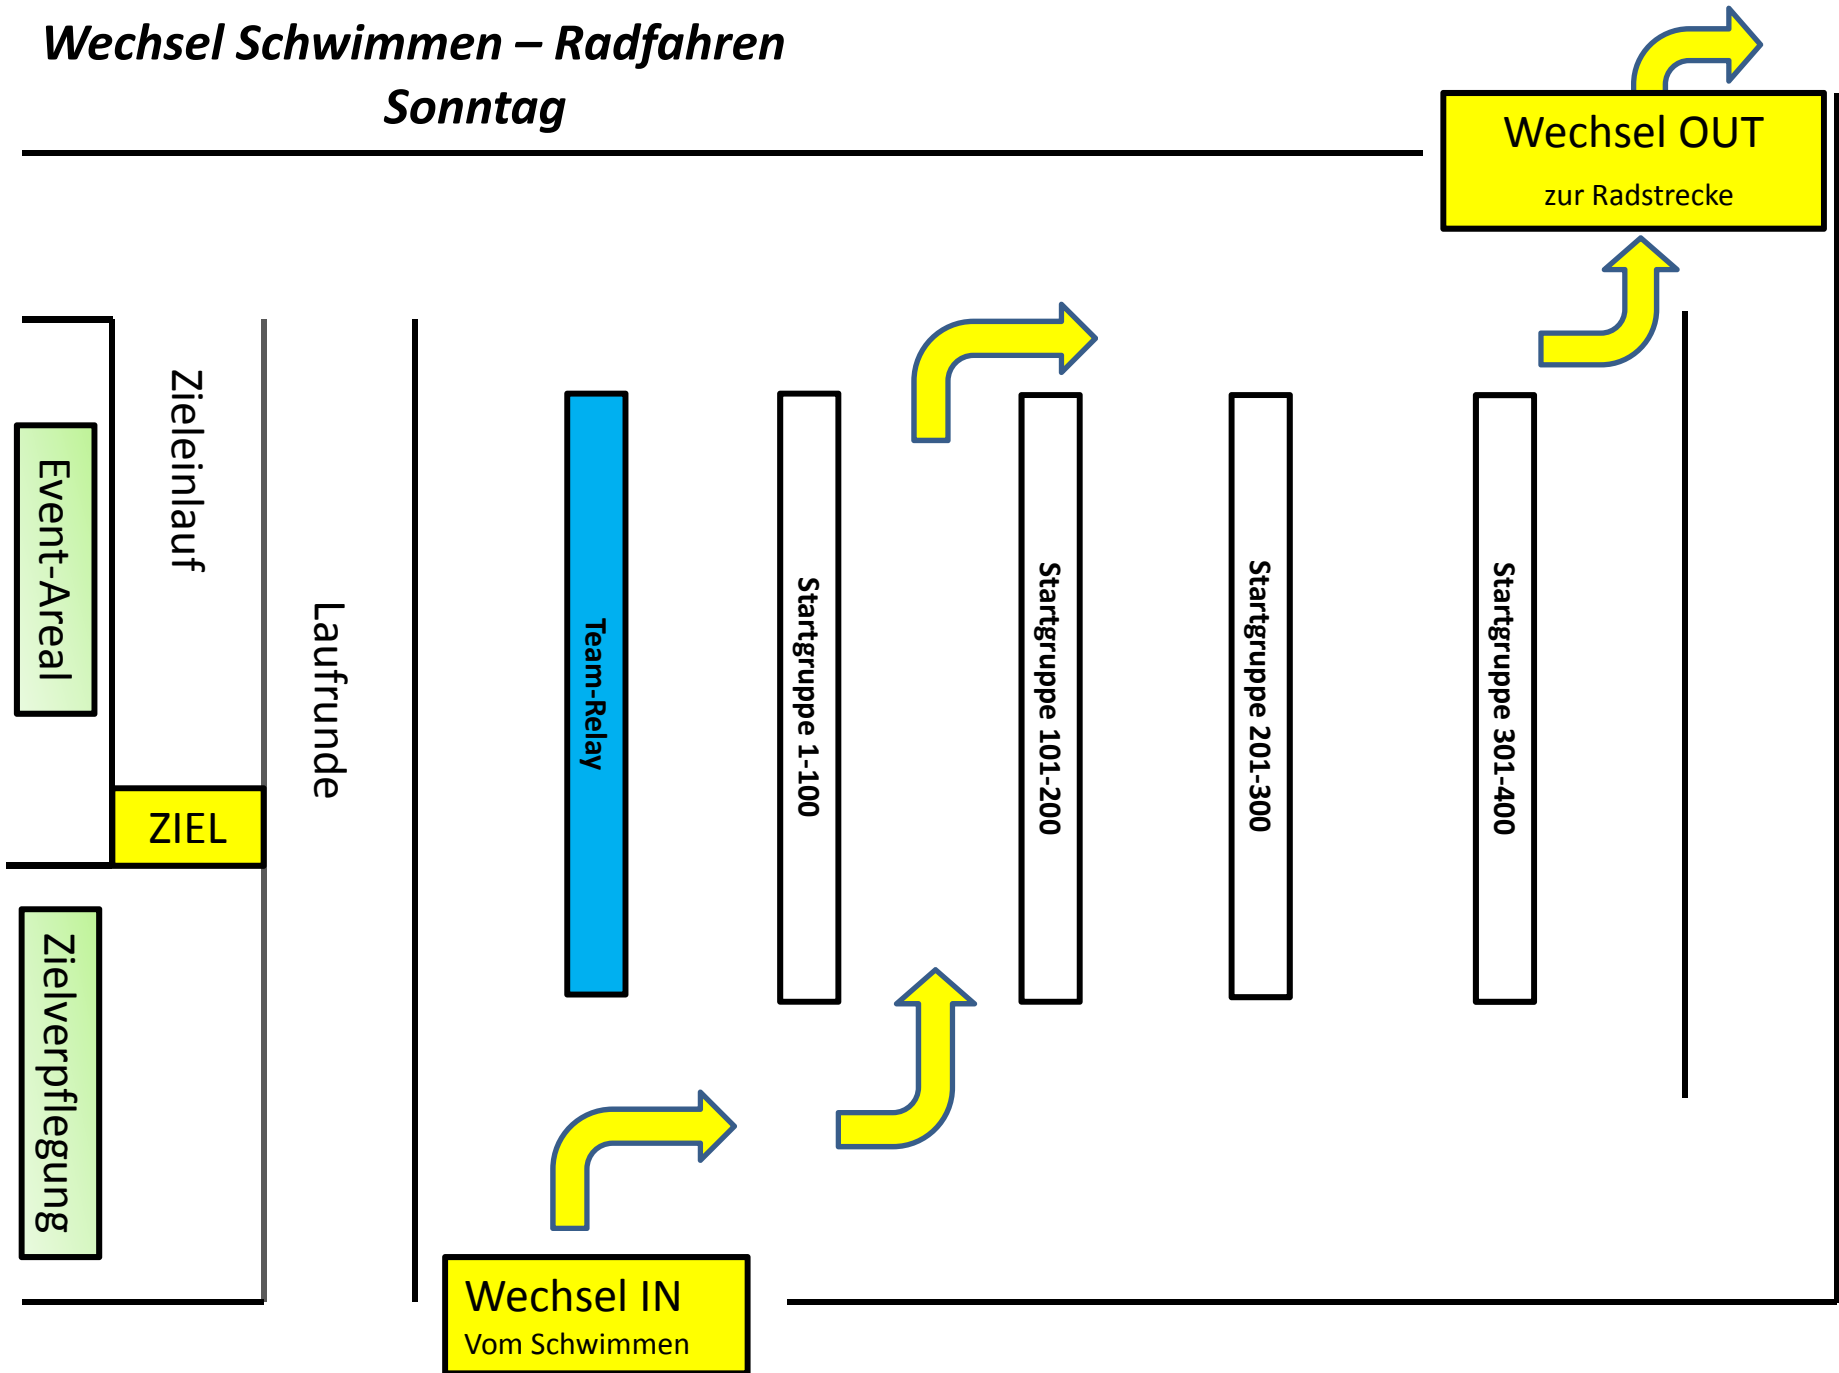

Eventareal / Wechselzone

Eventareal Stadthalle Merzig

Aufbau Wechselzone

DM

Samstag

Wechsel Schwimmen - Radfahren

Wechsel Radfahren - Laufen

Aufbau Wechselzone

Team Relay

Sprint

Jedermann

Wechsel Schwimmen – Radfahren

Sonntag

Wechsel Radfahren – Laufen Sonntag