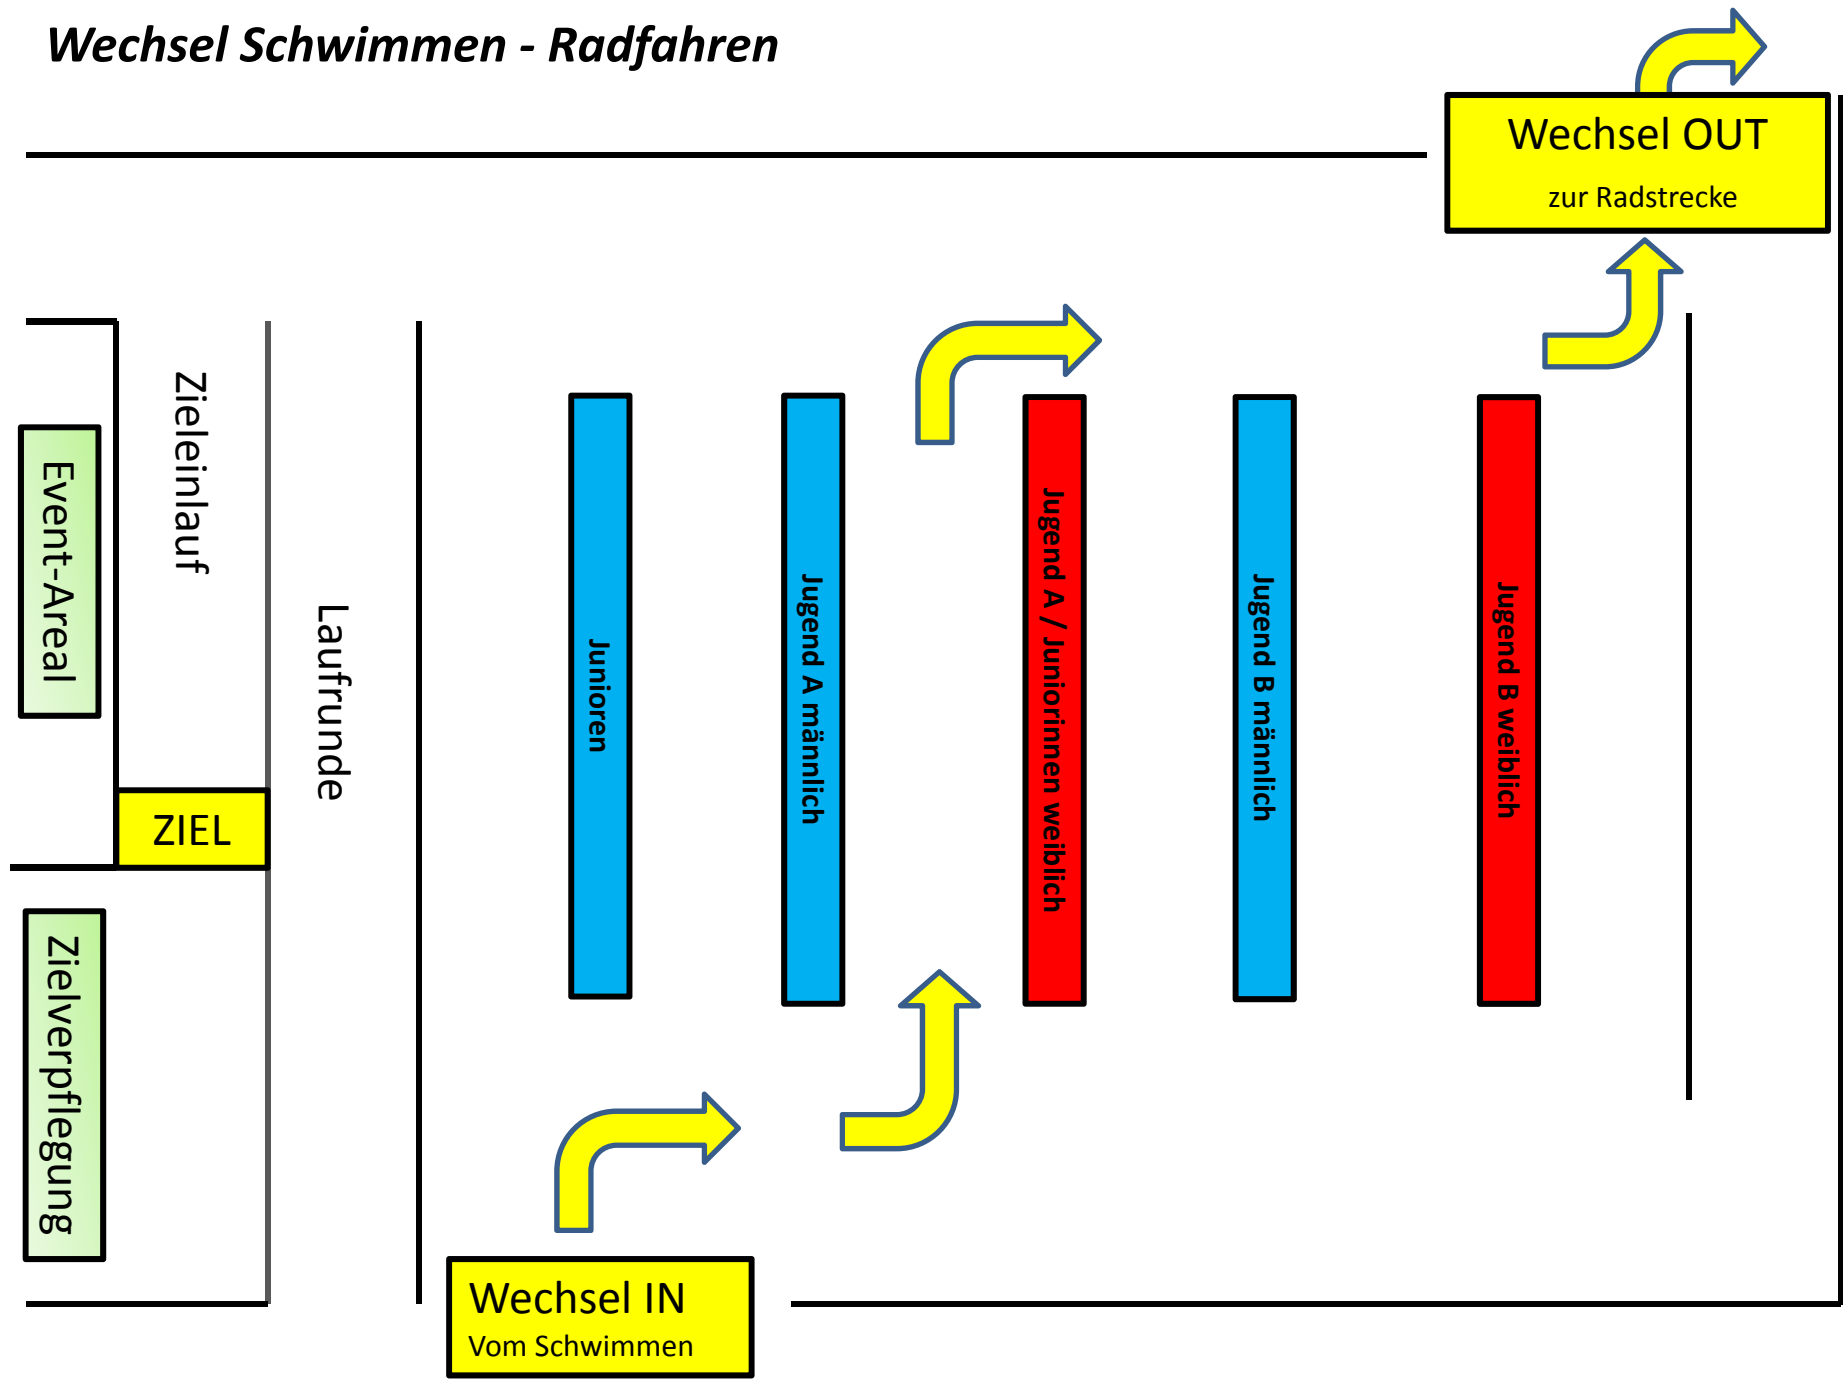

Eventareal / Wechselzone

Eventareal Stadthalle Merzig

Aufbau Wechselzone

DM

Samstag

Wechsel Schwimmen - Radfahren

Wechsel Radfahren - Laufen

Aufbau Wechselzone

Team Relay

Sprint

Jedermann

Wechsel Schwimmen – Radfahren

Sonntag

Wechsel Radfahren – Laufen Sonntag