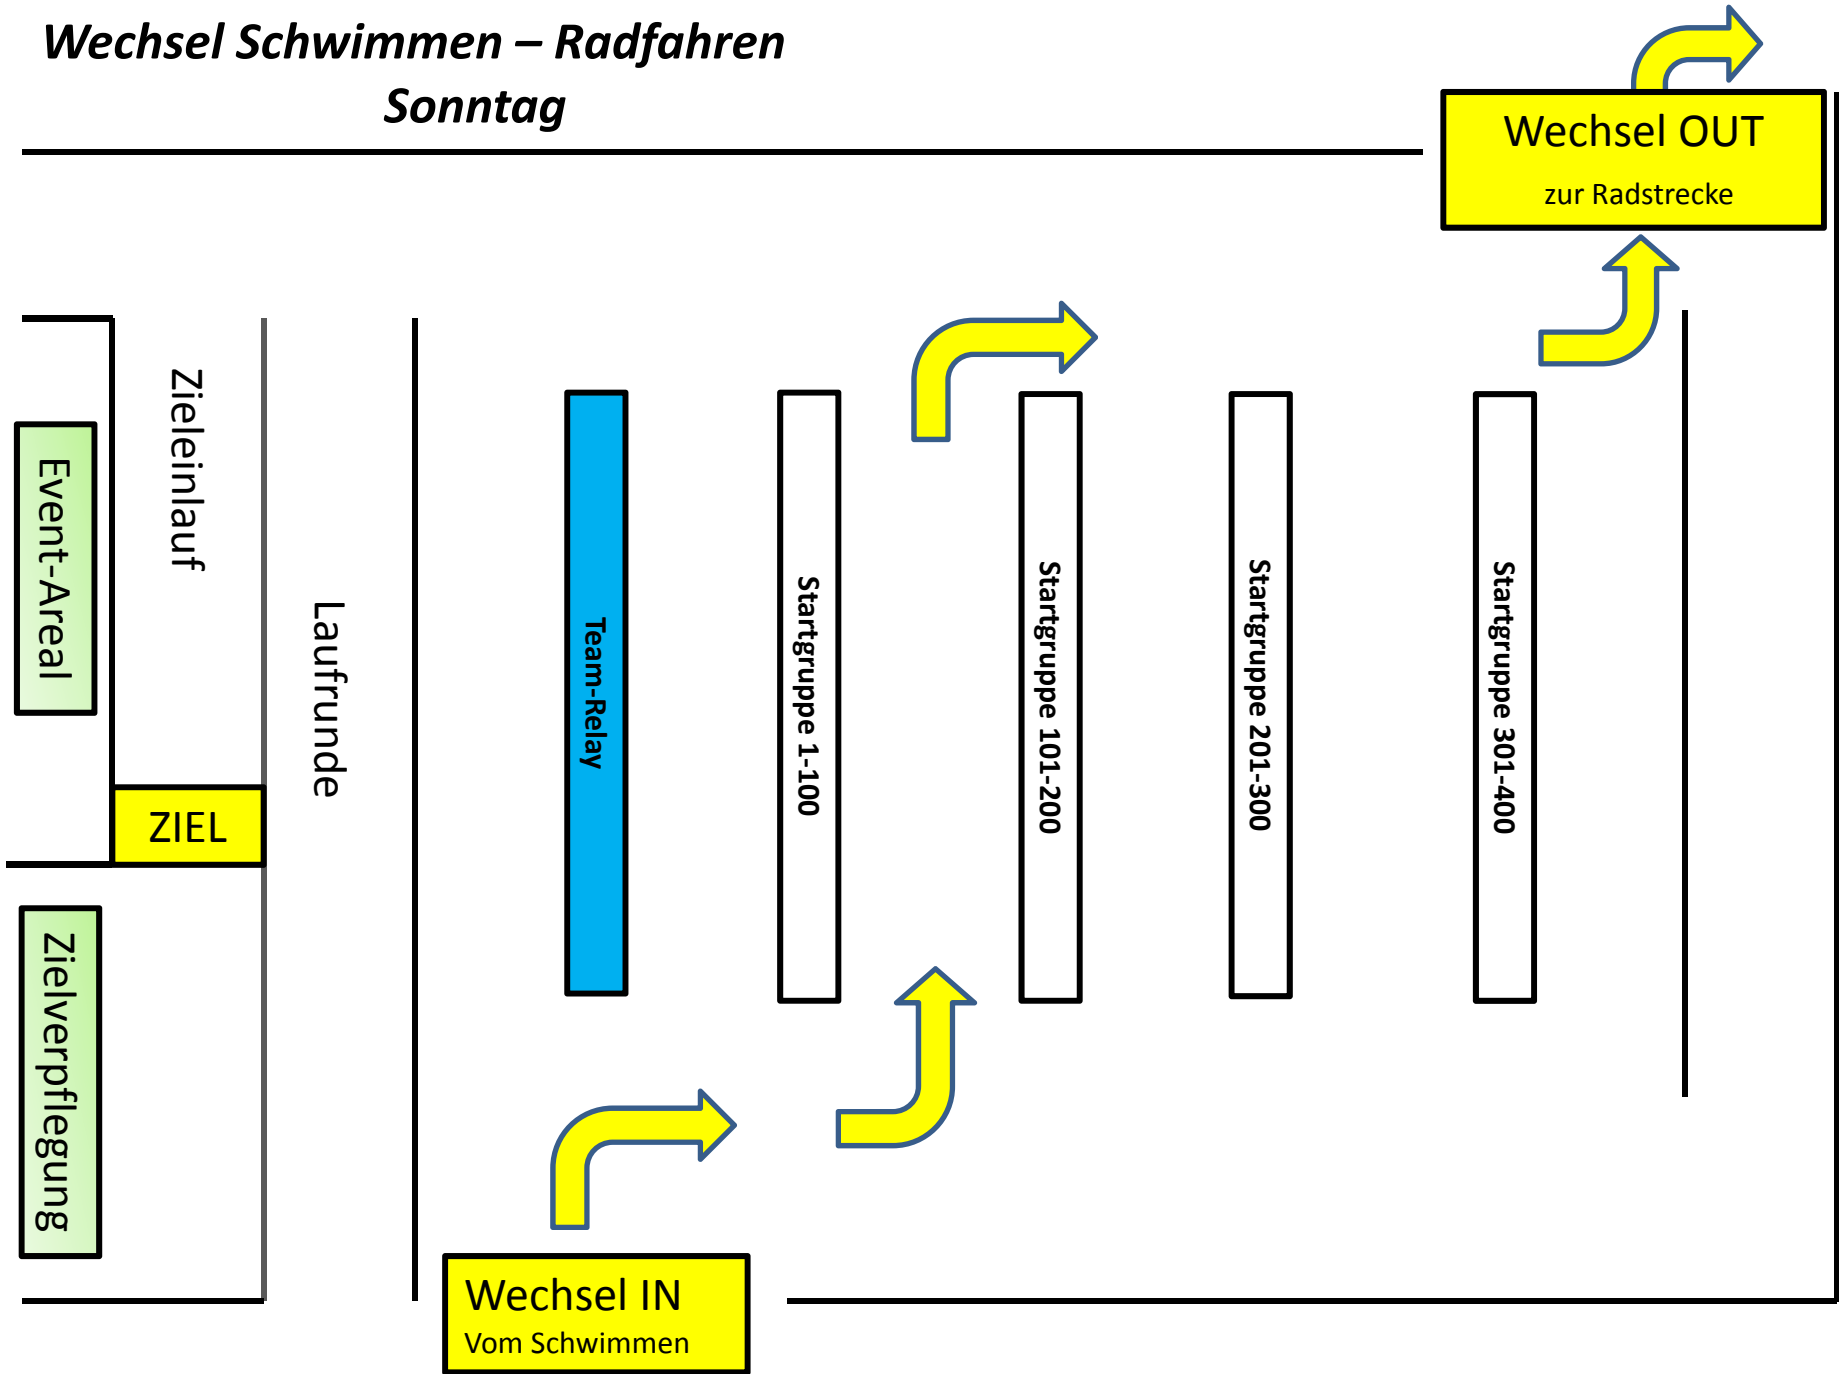

Wechsel Schwimmen – Radfahren

Sonntag