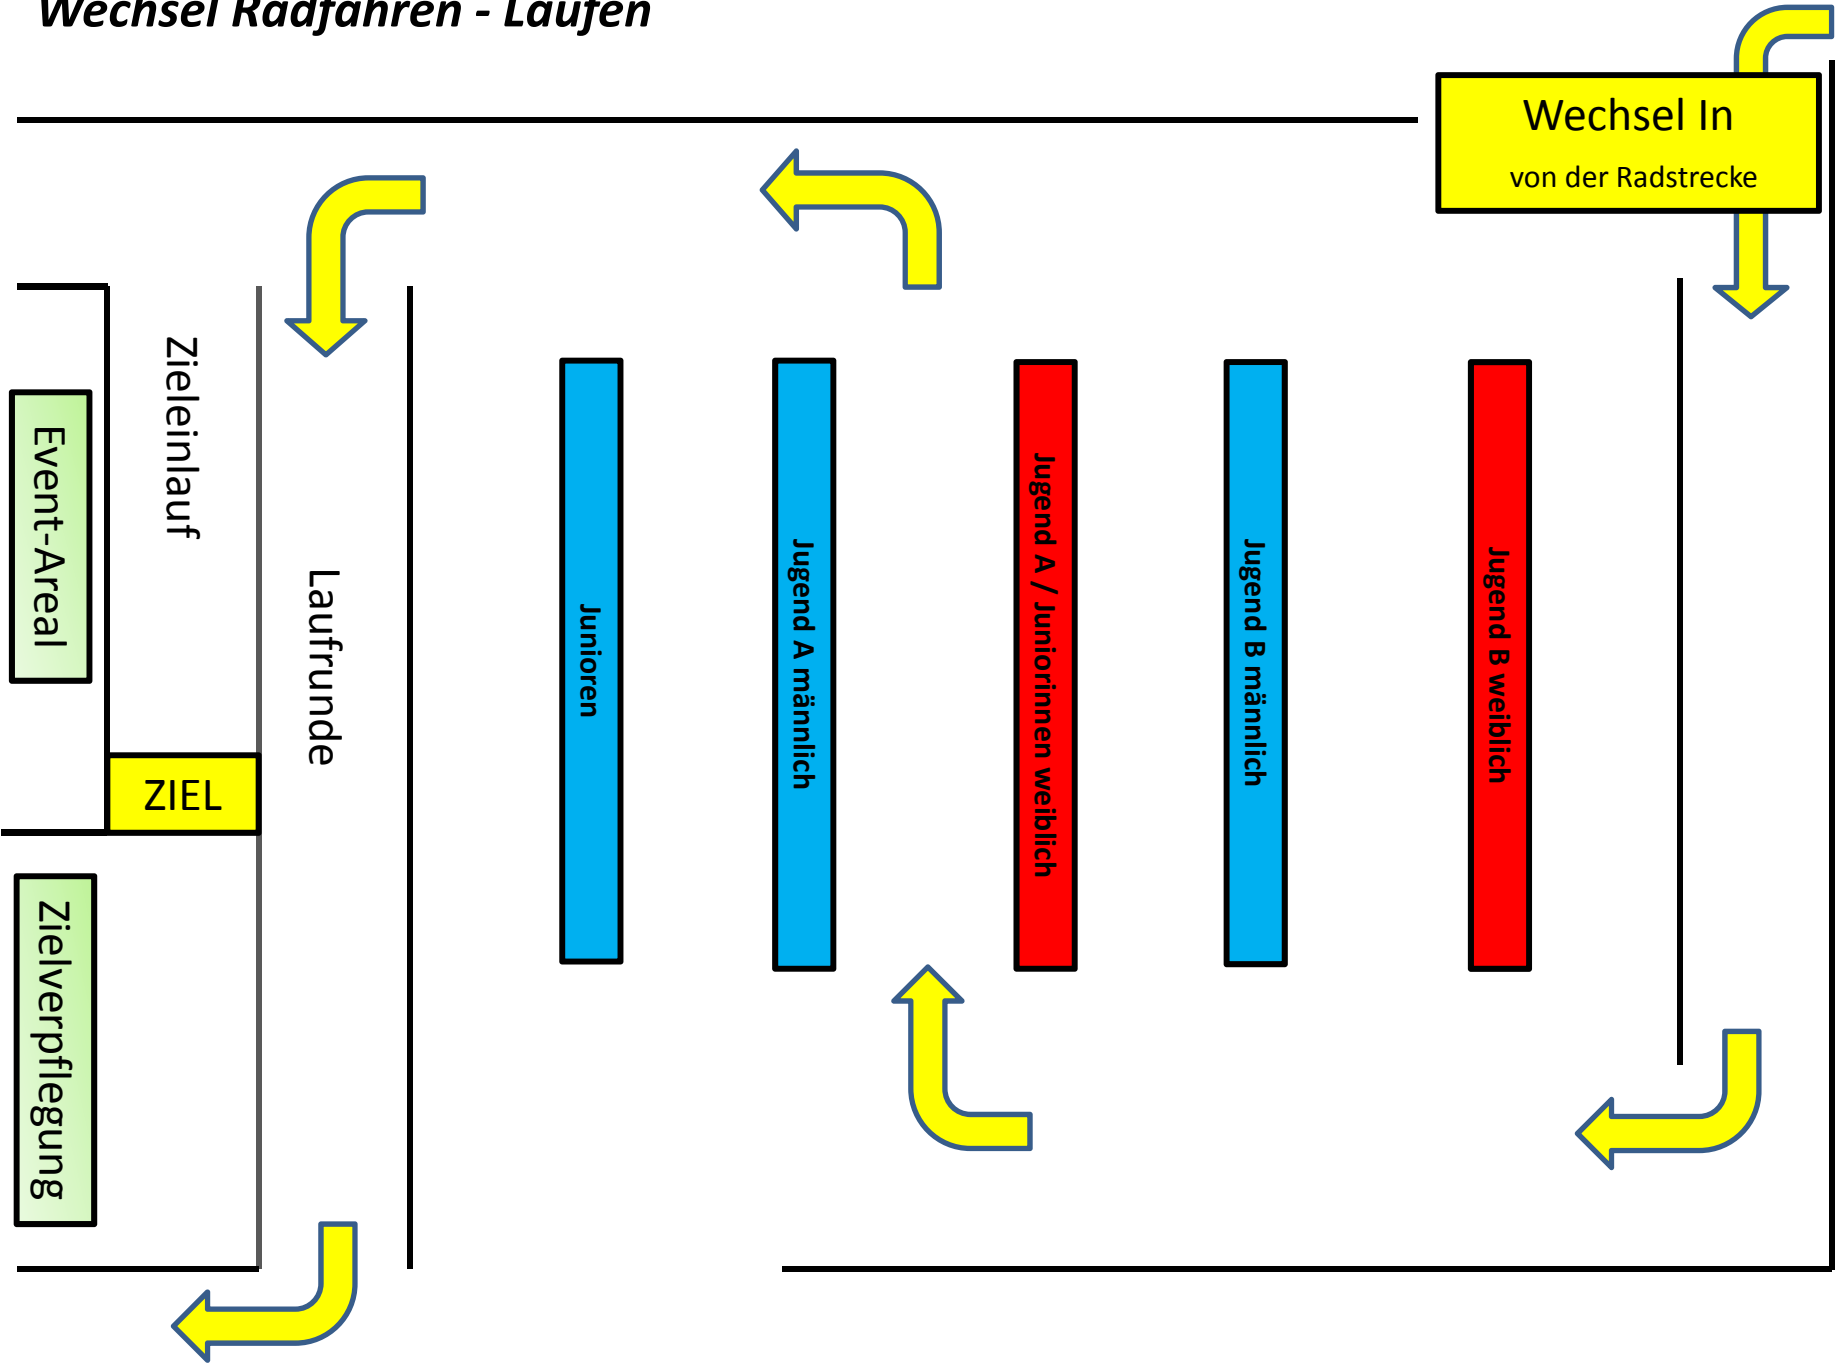

Eventareal / Wechselzone

# Eventareal Stadthalle Merzig

Aufbau Wechselzone

DM

Samstag

# Wechsel Schwimmen - Radfahren

# Wechsel Radfahren - Laufen

Aufbau Wechselzone  
Sonntag  
**CITY-Triathlon-Merzig**  
Sprint  
Jedermann