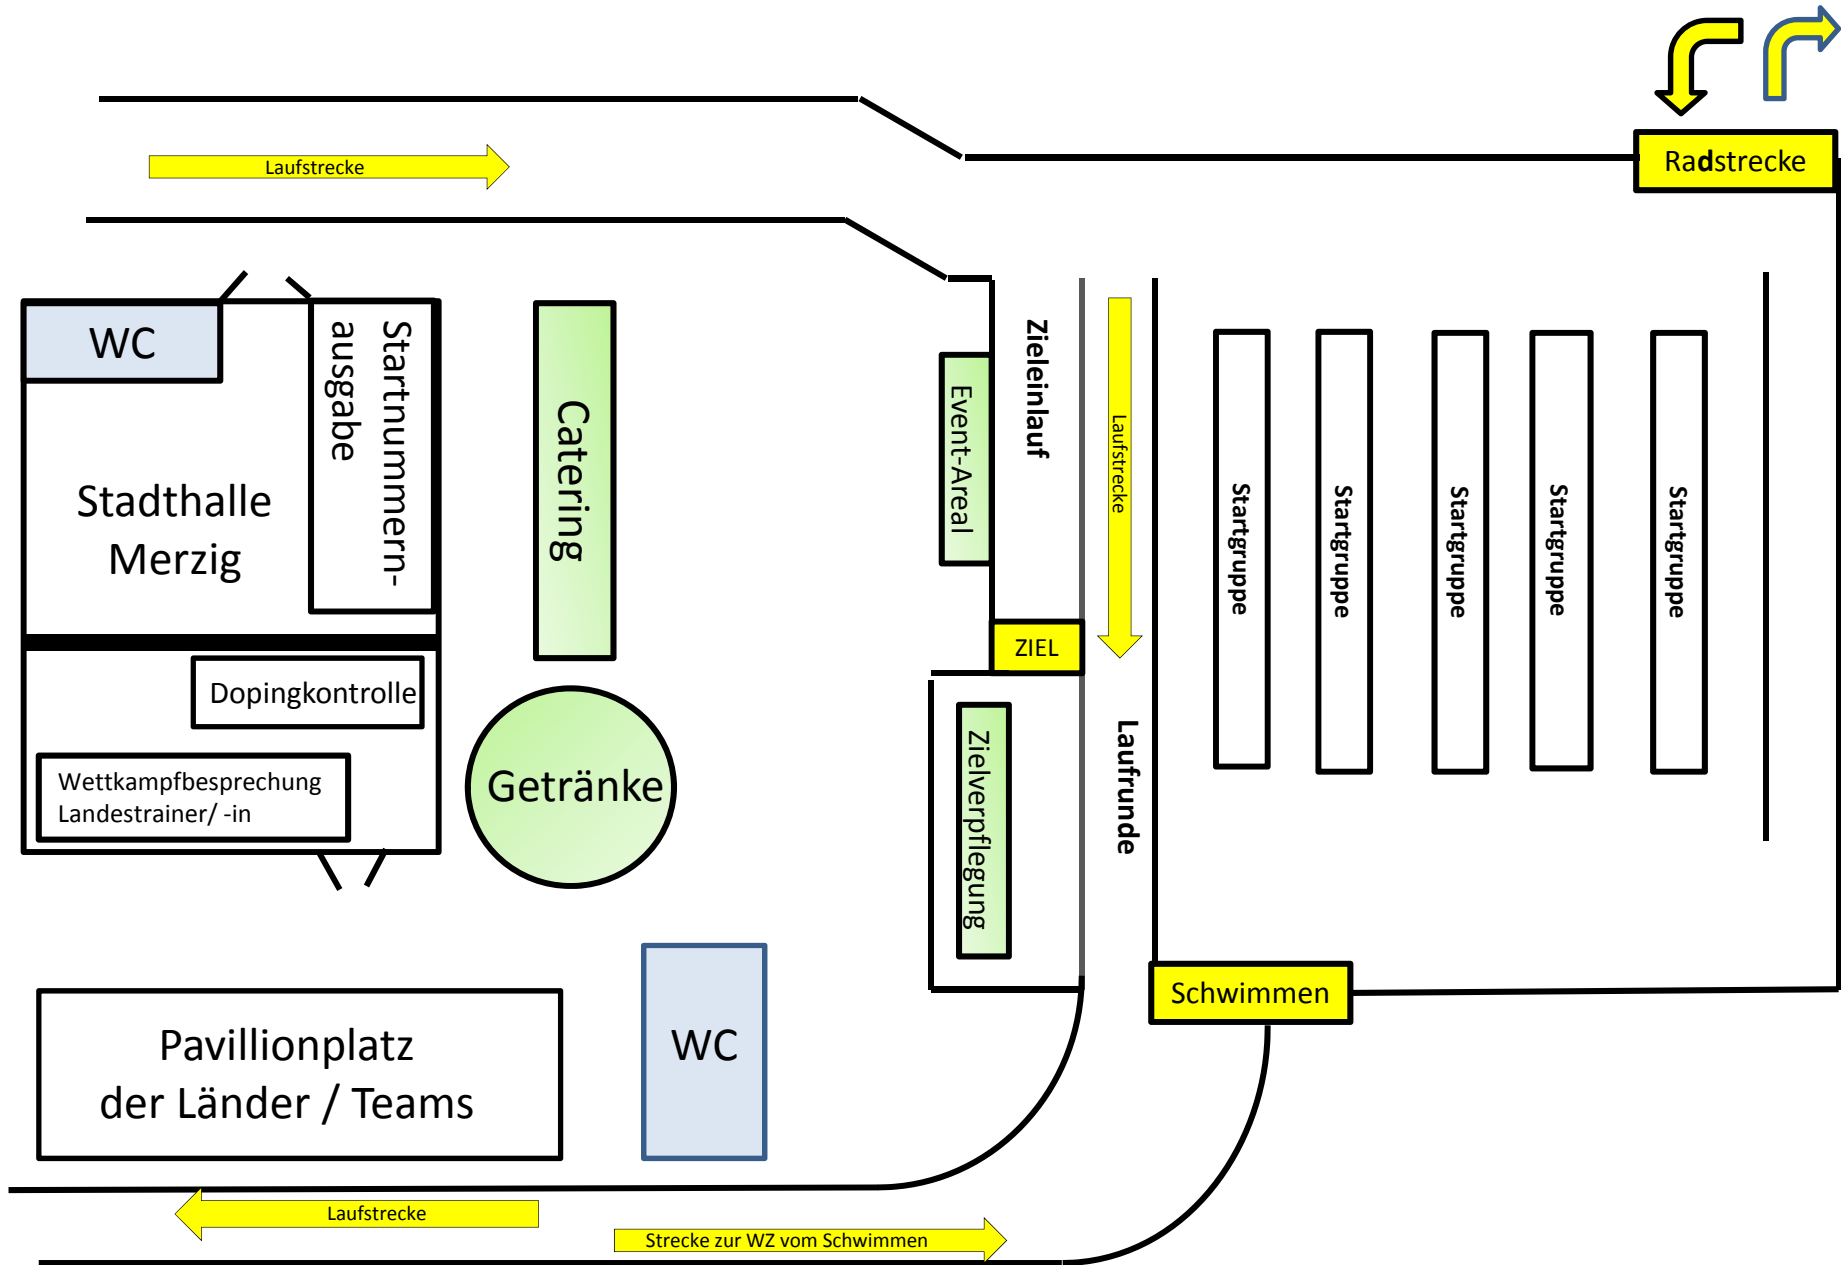

Eventareal / Wechselzone

# Eventareal Stadthalle Merzig

Aufbau Wechselzone

DM

Samstag

# Wechsel Radfahren - Laufen

Aufbau Wechselzone  
Sonntag  
**CITY-Triathlon-Merzig**  
Sprint  
Jedermann

# Wechsel Radfahren – Laufen Sonntag

**Eventareal  
Stadthalle Merzig /  
Team Relay**