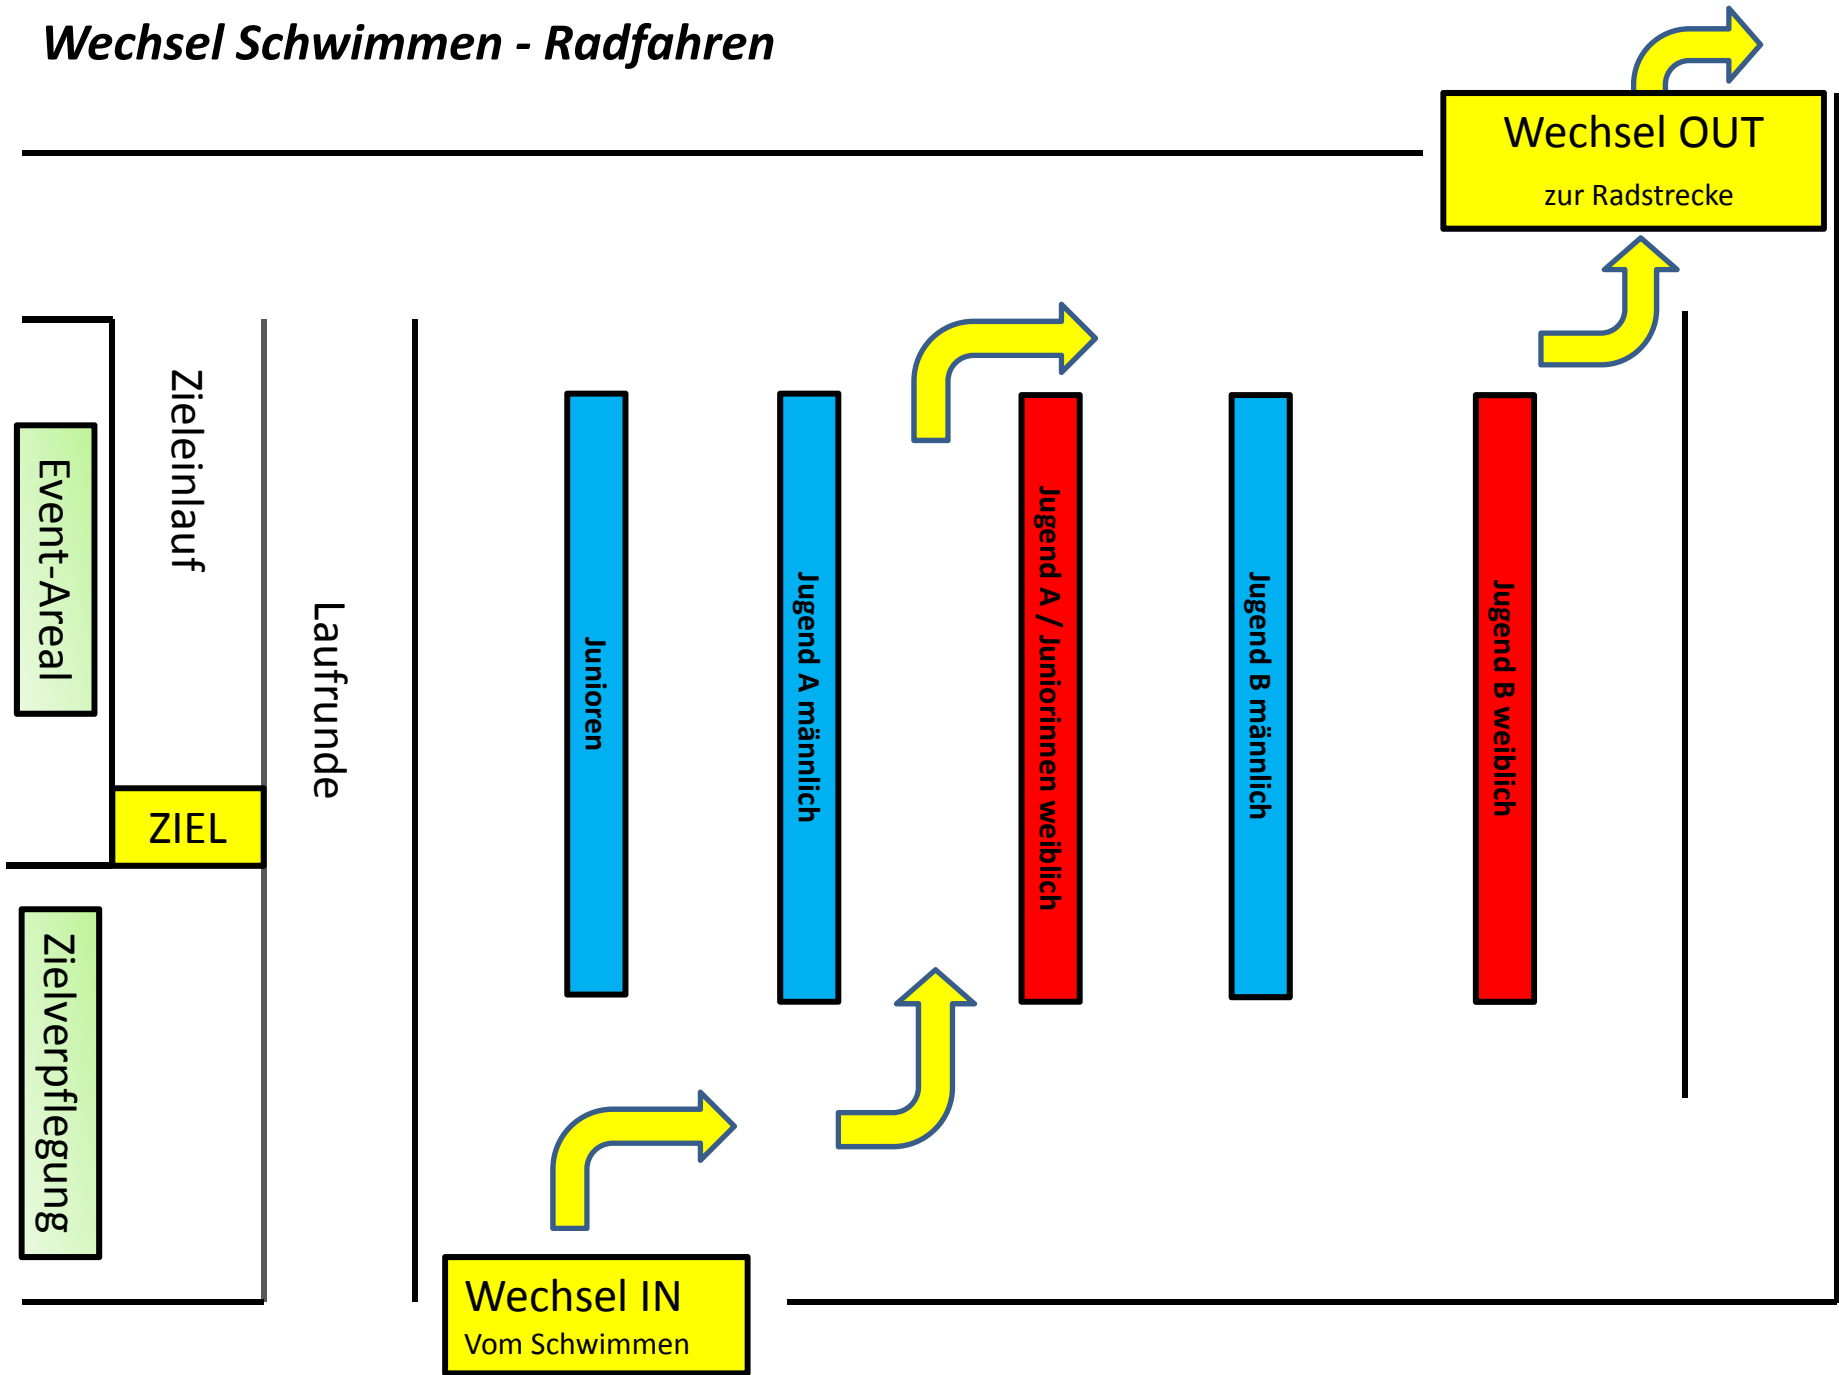

Eventareal / Wechselzone

# Eventareal Stadthalle Merzig

Aufbau Wechselzone

DM

Samstag

# Wechsel Schwimmen - Radfahren

# Wechsel Radfahren - Laufen

Aufbau Wechselzone  
Sonntag  
**CITY-Triathlon-Merzig**  
Sprint  
Jedermann